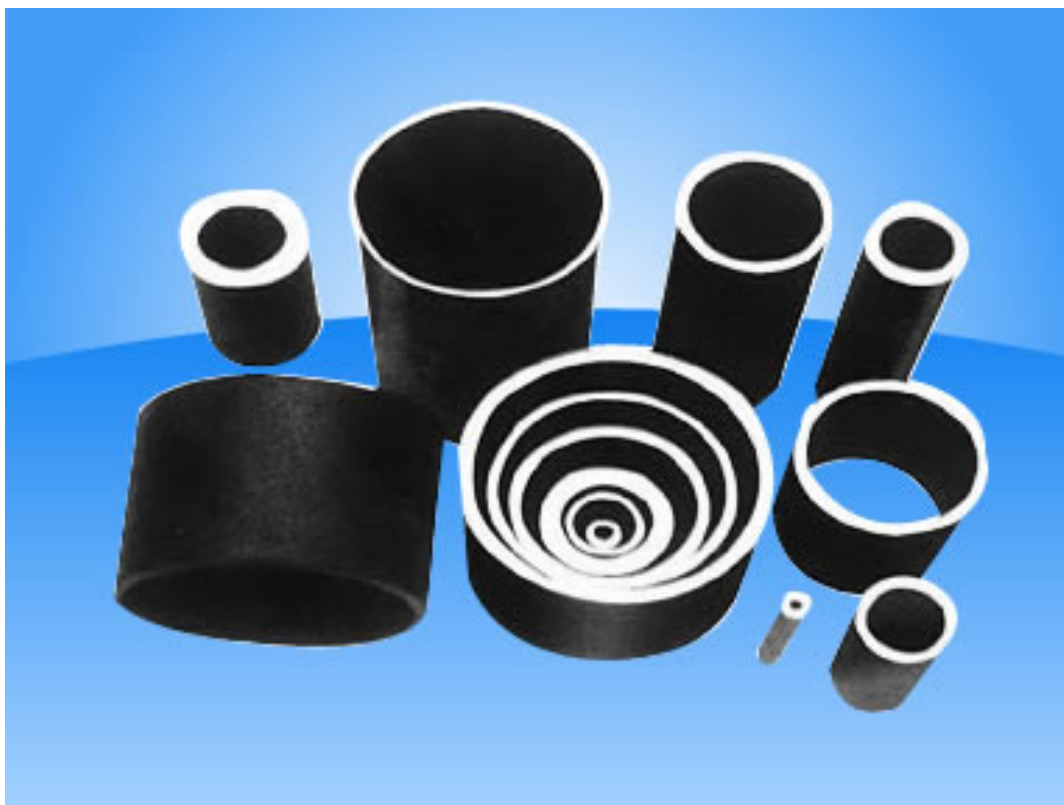

产品名称：异型钢管

产品规格

产品价格：面议

详细信息： 异型钢管包括横断面轮廓非圆形的、等壁厚的、变壁厚的、沿长度方向变直径和变壁厚的、断面对称和不对称的等。如方形、矩形、锥形、梯形、螺旋形管等。 异型钢管更能适应使用条件的特殊性，节约金属和提高零部件制造的劳动生产率。其广泛应用在航空、汽车、造船、矿山机械、农业机械、建筑、轻纺以及锅炉制造等方面。生产异型管的方法有冷拔、电焊、挤压、热轧等，其中冷拔法得到了比较广泛的应用。 江阴市东恒异型钢材有限公司是集生产销售于一体的综合性大型企业。主要经营方管\异型钢管\矩形管。异型钢管厂生产各种异型钢管。品种齐全、质优价廉并可办理来料加工业务，各种花型、多边型品种可以订做，数量不限。